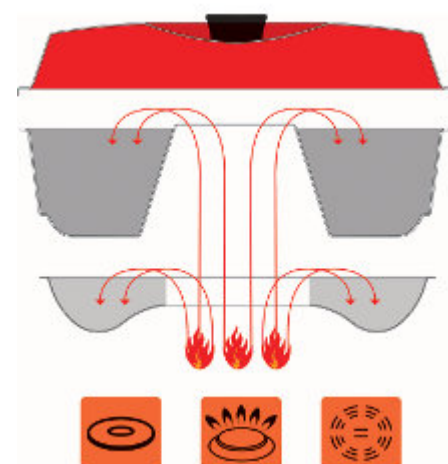

-10% sur l'art de la table

Offre valable jusqu' au 31 mars 2019 hors promo en cours

Exemple four à gaz Omnia

Ref 15939130

Au tarif de 62€ -10% soit **56€36**

Génial pour vos gâteaux!

Un vrai petit four dans son camping-car !!!

CAFETIERE 12 V HANDCOFFEE

Machine à café 12V pour dosettes souples.

Simple d'utilisation, elle se place dans le porte-gobelet et se branche à l'allumecigare. En un peu plus de 4 min.,

vous préparez votre café préféré, de 80 ou de 110ml, pour le déguster ou/et quand vous le voulez.

Cycle : 4 minutes environ.

Contenance réservoir d'eau : 80 ou 110 ml.

Tension : 12V. Puissance : 140w. Pression : 2 bars.

Poids : 820 gr

Au tarif de 99€ -10% soit 90€

SET VAISSELLE 16 PCS ARTISTA
57€ -10% soit 51€80
LOT DE 4 VERRES A EAU
9€90 -10% soit 9€